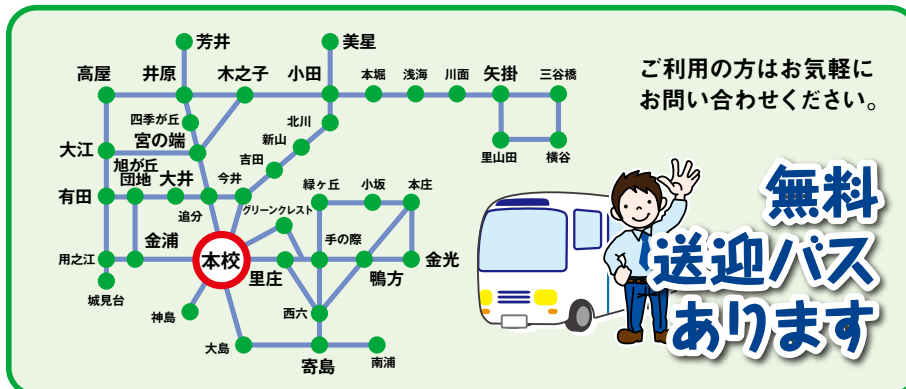

無料
送迎バス
あります

優秀な初心運転者を
育成したことなどにより
平成27年度
岡山県警察本部長表彰
総合成績
最優秀賞
を受賞しました。

岡山県公安委員会指定

笠岡自動車学校

ホームページ <http://www.oka-ankyo.or.jp/kasajiko/>

メールアドレス kasajiko@oka-ankyo.or.jp

〒714-0097 岡山県笠岡市十番町1番2

TEL 0865-62-5161(代)

0120-19-5161